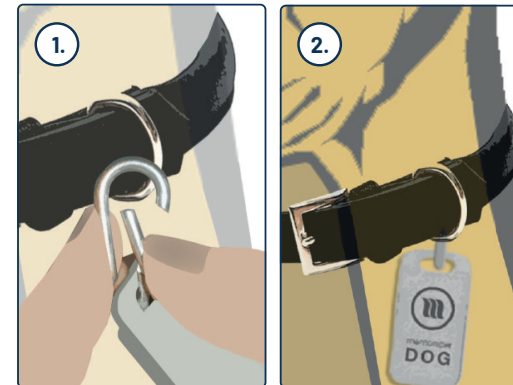

Bei sehr aktiven Hunden empfehlen wir den memonizerDOG steel.

Montage

The memonizerDOG is attached as close as possible to the body, e.g. easily attached to the dog's collar or harness (1.).

Thanks to the extra light but extremely robust material, the memonizerDOG always optimal wearing comfort for every dog (big or small).

For very active dogs, we recommend the memonizerDOG steel.

Montage

El memonizerDOG se coloca lo más cerca posible del cuerpo, p. se sujeta fácilmente al collar o arnés del perro (1.).

Gracias al material extra ligero pero extremadamente robusto, el memonizerDOG comodidad de uso siempre óptima para cada perro (grande o pequeño).

Para perros muy activos, recomendamos el memonizerDOG steel.

Matériel

Le memonizerDOG est fixé le plus près possible du corps, par ex. facilement attaché au collier ou au harnais du chien (1.).

Grâce au matériau extra léger mais extrêmement robuste, le memonizerDOG confort de port toujours optimal pour chaque chien (grand ou petit).

Pour les chiens très actifs, nous recommandons l'acier memonizerDOG.

Montage

Il memonizerDOG è fissato il più vicino possibile al corpo, ad es. facilmente attaccabile al collare o all'imbracatura del cane (1.).

Grazie al materiale extra leggero ma estremamente robusto, il memonizerDOG comfort sempre ottimale per ogni cane (grande o piccolo).

Per i cani molto attivi, consigliamo il memonizerDOG steel.

Produkt	L x B x H³⁾	Gewicht⁴⁾
memonizerDOG	38 x 20 x 8	12